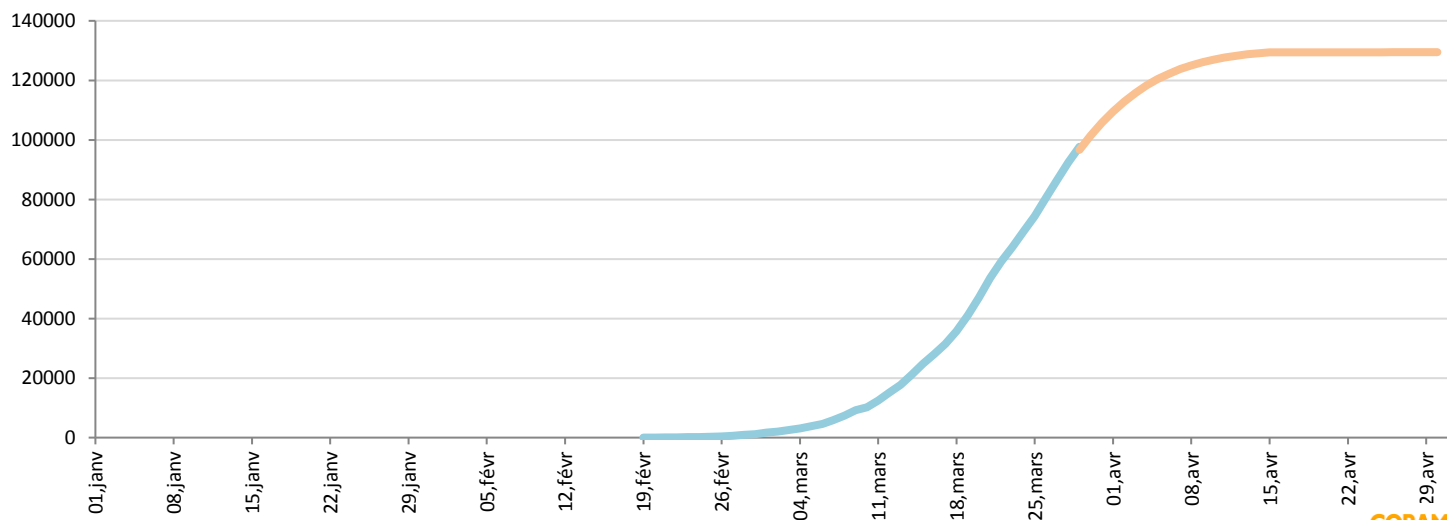

Covid-19 Italy 29/03/2020

Date	23/3	24/3	25/3	26/3	27/3	28/3	29/3	30/3	31/3	1/4	2/4	3/4	4/4	5/4
Total cases	63927	69176	74386	80539	86498	92472	97689	101437	105722	109533	112884	115798	118307	120447
Daily cases	4769	5249	5210	6153	5959	5974	5217	4759	4285	3811	3351	2914	2509	2140

Actual data / valeurs observées

Forecast / prévisions

Covid-19 Italy 29/03/2020 : Total cases