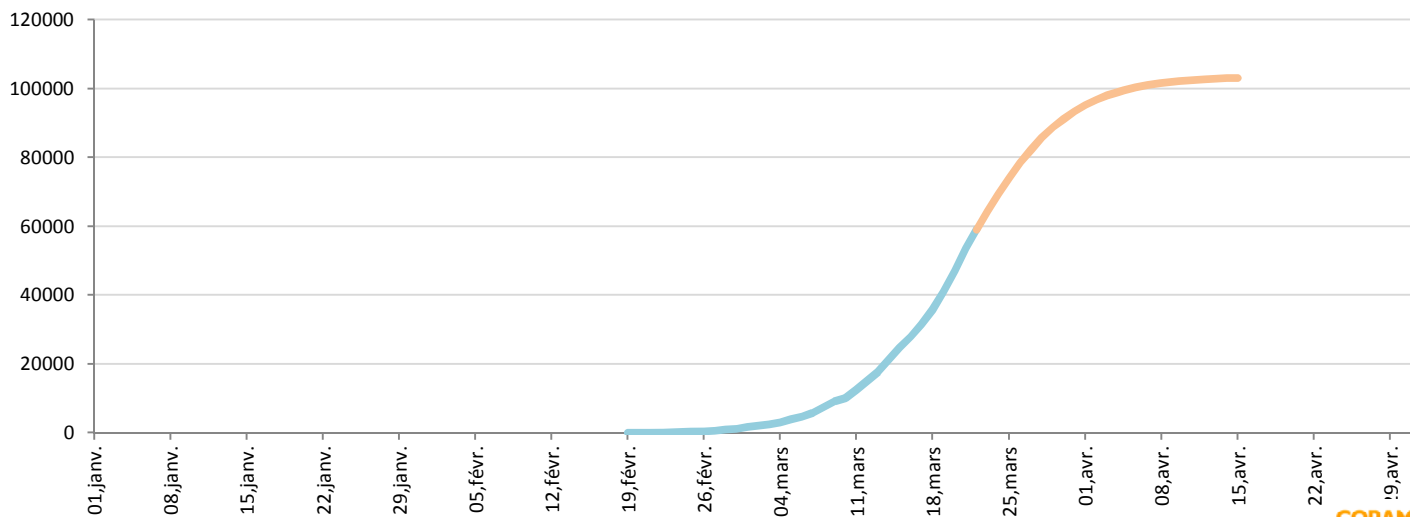

Covid-19 Italy 22/03/2020

Date	16/3	17/3	18/3	19/3	20/3	21/3	22/3	23/3	24/3	25/3	26/3	27/3	28/3	29/3
Total cases	27980	31506	35713	41035	47021	53578	59158	64335	69439	74174	78489	82353	85761	88725
Daily cases	3233	3526	4207	5322	5986	6557	5580	5392	5103	4736	4314	3864	3408	2964

Actual data / valeurs observées

Forecast / prévisions

Covid-19 Italy 22/03/2020 : Total cases