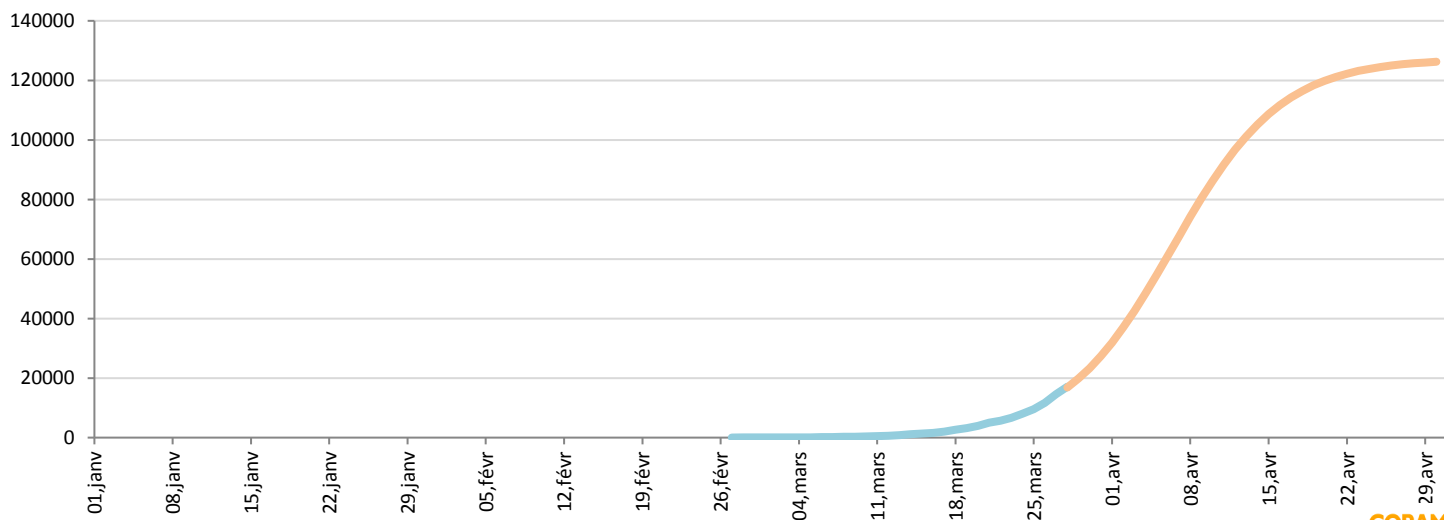

Covid-19 UK 28/03/2020

Date	23/3	24/3	25/3	26/3	27/3	28/3	29/3	30/3	31/3	1/4	2/4	3/4	4/4	5/4
Total cases	6650	8077	9529	11658	14543	17089	19829	23335	27366	31930	37012	42569	48529	54794
Daily cases	967	1427	1452	2129	2885	2546	3007	3506	4031	4564	5082	5557	5960	6266

Actual data / valeurs observées

Forecast / prévisions

Covid-19 UK 28/03/2020 : Total cases

Data collected by Eficiens.com, processing and forecast by CORAM

CORAM