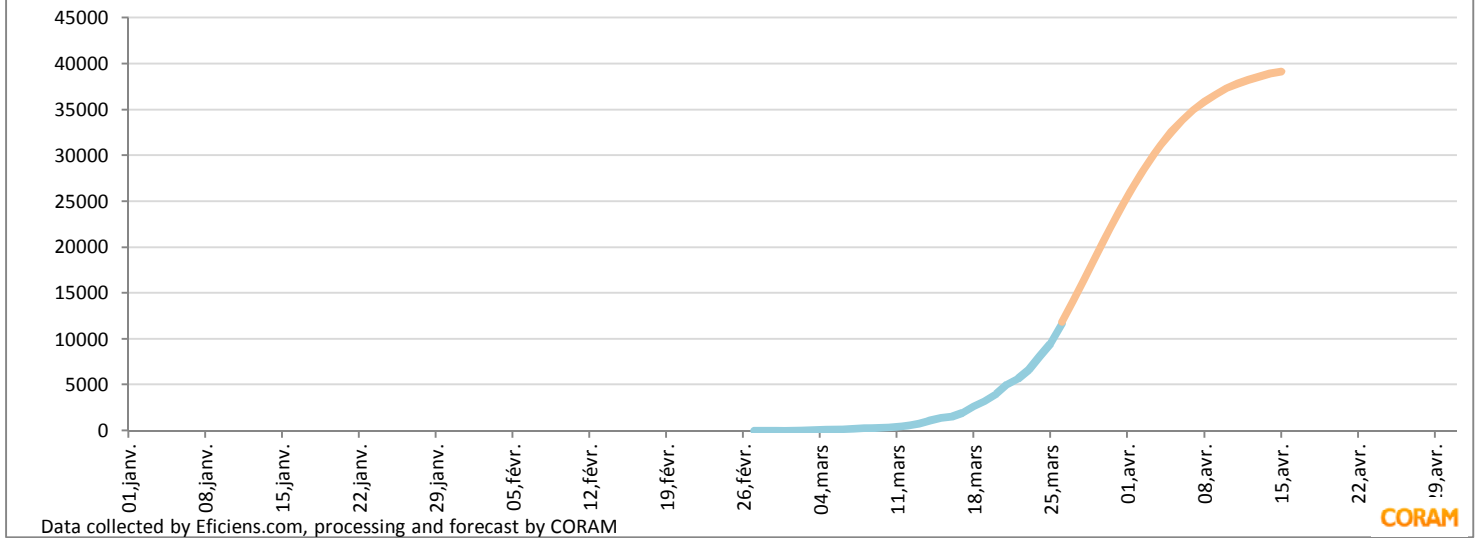

# Covid-19 UK 26/03/2020

Date	23/3	24/3	25/3	26/3	27/3	28/3	29/3	30/3	31/3	1/4	2/4	3/4	4/4	5/4
Total cases	6650	8077	9529	11658	14102	16414	18763	21101	23382	25558	27590	29451	31120	32592
Daily cases	967	1427	1452	2129	2236	2312	2348	2339	2280	2176	2033	1860	1670	1472

Actual data / valeurs observées

Forecast / prévisions

## Covid-19 UK 26/03/2020 : Total cases