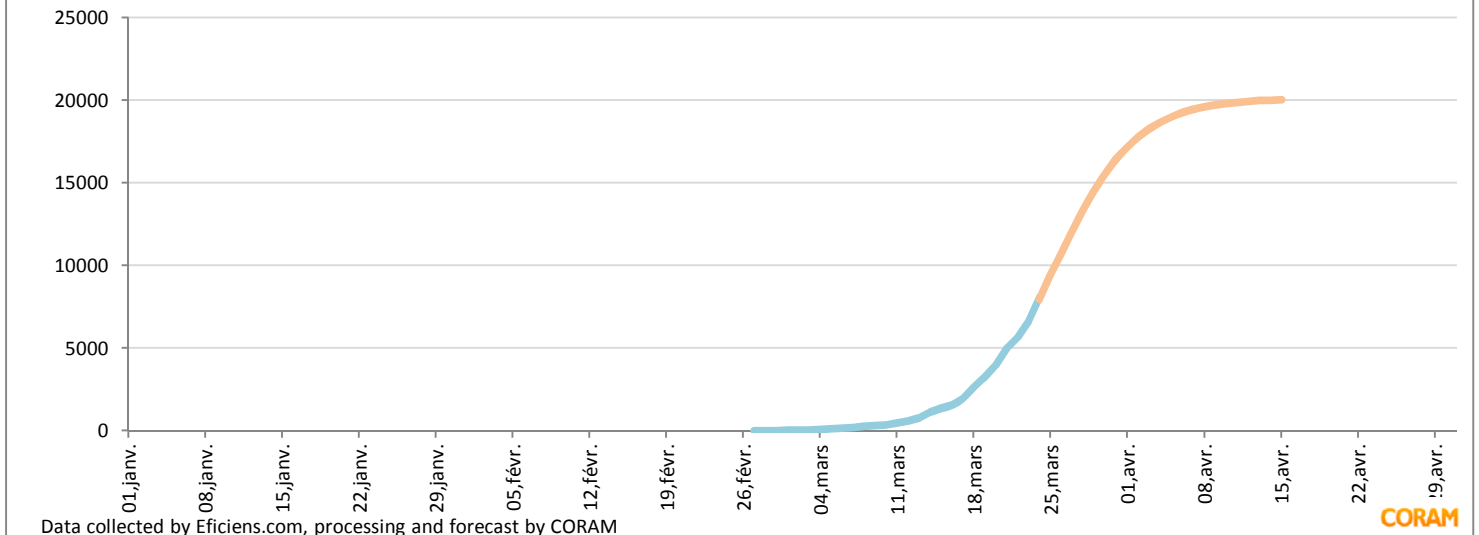

# Covid-19 UK 24/03/2020

Date	23/3	24/3	25/3	26/3	27/3	28/3	29/3	30/3	31/3	1/4	2/4	3/4	4/4	5/4
Total cases	6650	8077	9410	10829	12187	13448	14590	15596	16462	17193	17798	18292	18689	19006
Daily cases	967	1427	1443	1419	1357	1262	1141	1006	866	731	605	494	397	317

Actual data / valeurs observées

Forecast / prévisions

## Covid-19 UK 24/03/2020 : Total cases