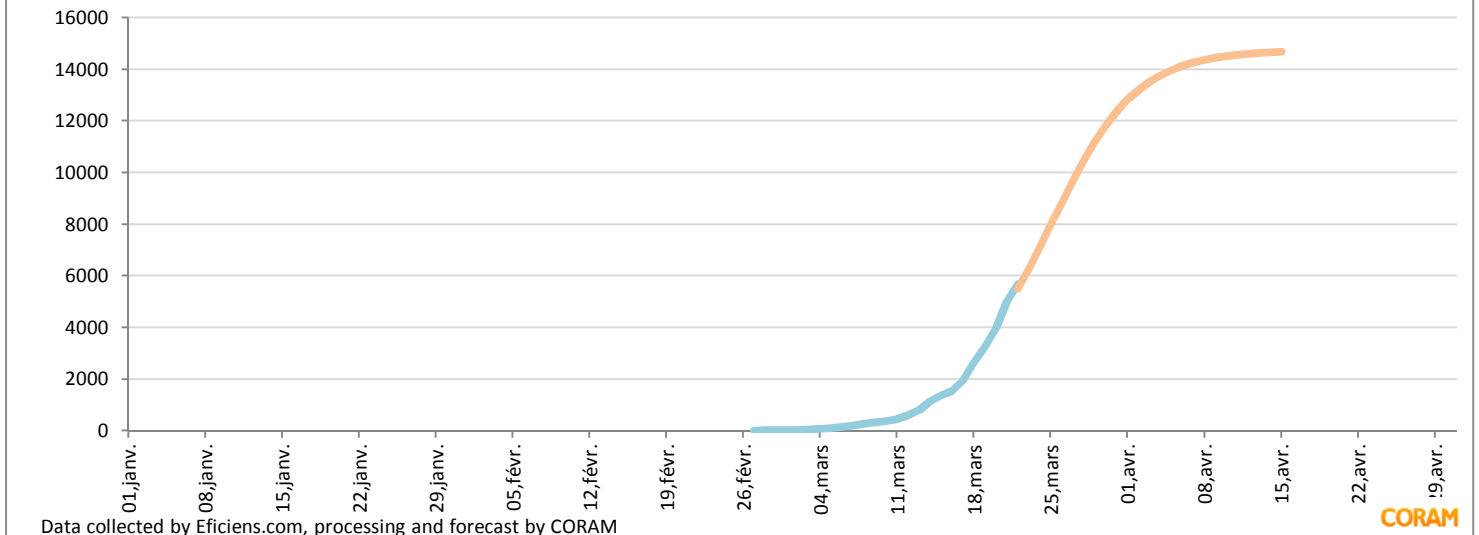

# Covid-19 UK 22/03/2020

Date	16/3	17/3	18/3	19/3	20/3	21/3	22/3	23/3	24/3	25/3	26/3	27/3	28/3	29/3
<b>Total cases</b>	1543	1950	2626	3229	3983	5018	5683	6259	7087	7956	8829	9676	10467	11185
<b>Daily cases</b>	171	407	676	603	754	1035	665	758	828	868	874	846	792	718

Actual data / valeurs observées

Forecast / prévisions

## Covid-19 UK 22/03/2020 : Total cases