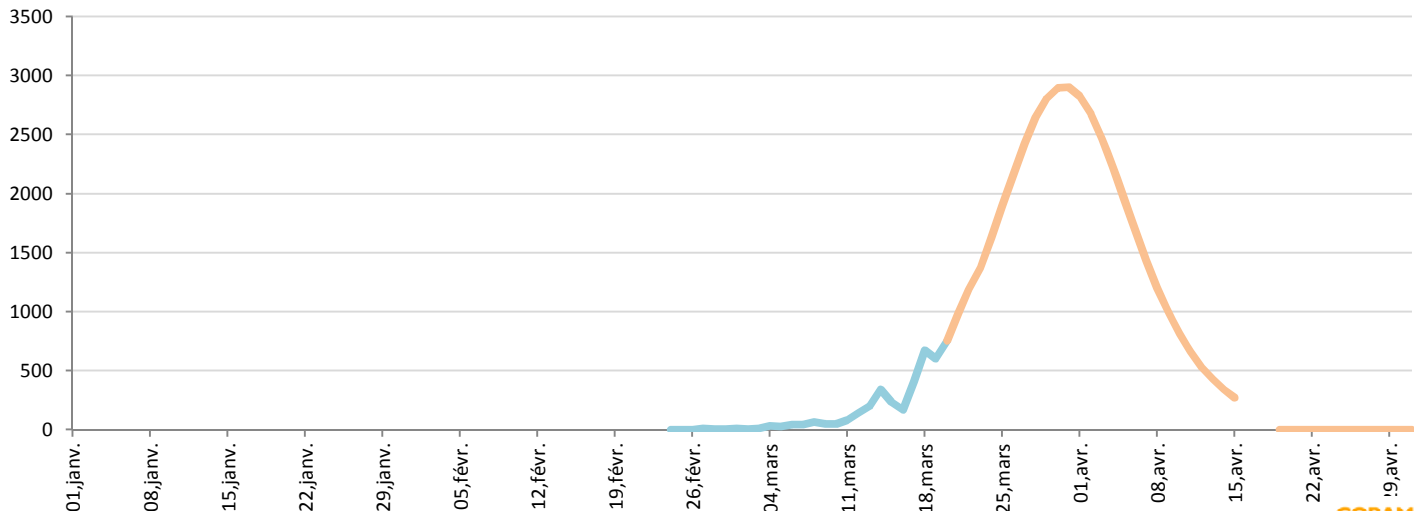

Covid-19 UK 20/03/2020

Cases	16/3	17/3	18/3	19/3	20/3	21/3	22/3	23/3	24/3	25/3	26/3	27/3	28/3	29/3
Total cases	1543	1950	2626	3229	3983	5009	6195	7569	9199	11100	13273	15701	18348	21156
Daily cases	171	407	676	603	754	981	1187	1373	1630	1901	2173	2428	2647	2809

Actual data / valeurs observées

Forecast / prévisions

Covid-19 UK 20/03/2020 : Total cases

CORAM

Covid-19 UK 20/03/2020 : Daily new cases

CORAM