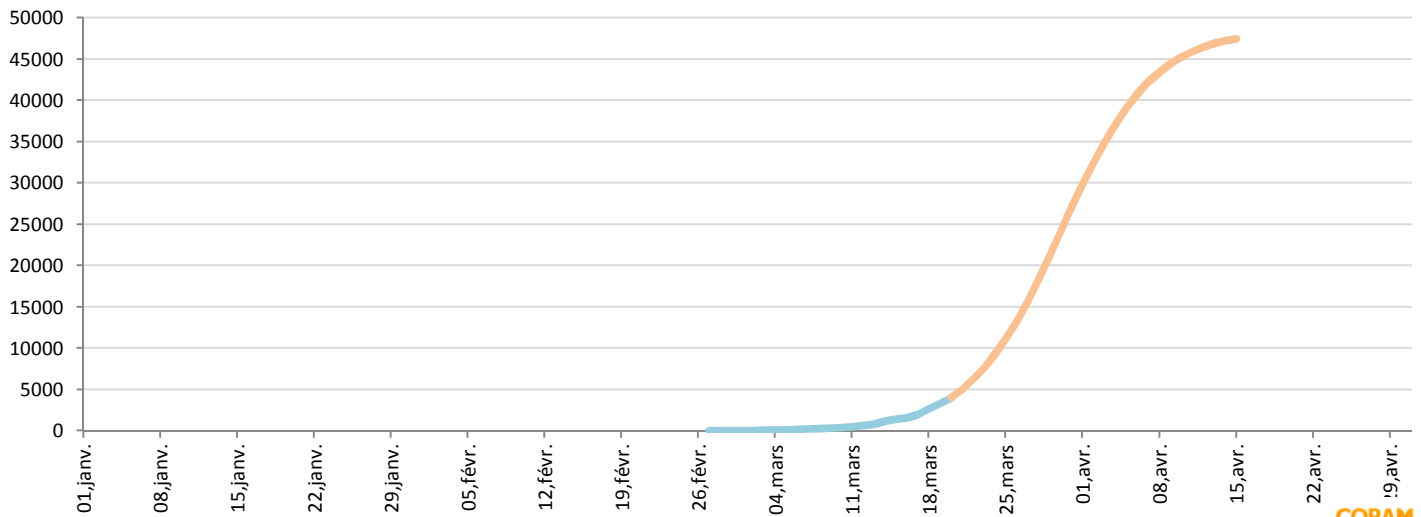

Covid-19 UK 20/03/2020

Cases	16/3	17/3	18/3	19/3	20/3	21/3	22/3	23/3	24/3	25/3	26/3	27/3	28/3	29/3
Total cases	1543	1950	2626	3229	3983	5009	6195	7569	9199	11100	13273	15701	18348	21156
Daily cases	171	407	676	603	754	981	1187	1373	1630	1901	2173	2428	2647	2809

Actual data / valeurs observées

Forecast / prévisions

Covid-19 UK 20/03/2020 : Total cases