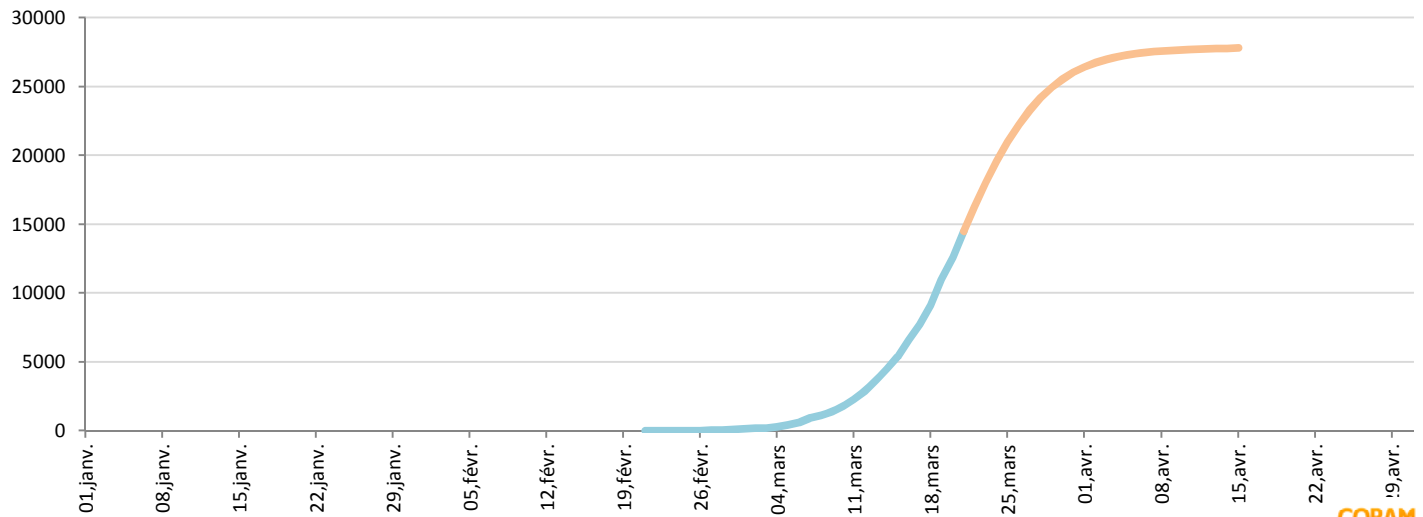

Covid-19 France 21/03/2020

Date	16/3	17/3	18/3	19/3	20/3	21/3	22/3	23/3	24/3	25/3	26/3	27/3	28/3	29/3
Total cases	6633	7730	9134	10995	12612	14459	16277	17994	19578	20999	22244	23311	24208	24949
Daily cases	1210	1097	1404	1861	1617	1847	1808	1717	1583	1421	1245	1067	897	742

Actual data / valeurs observées

Forecast / prévisions

Covid-19 France 21/03/2020 : Nombre total

Data collected by Eficiens.com, processing and forecast by CORAM

CORAM