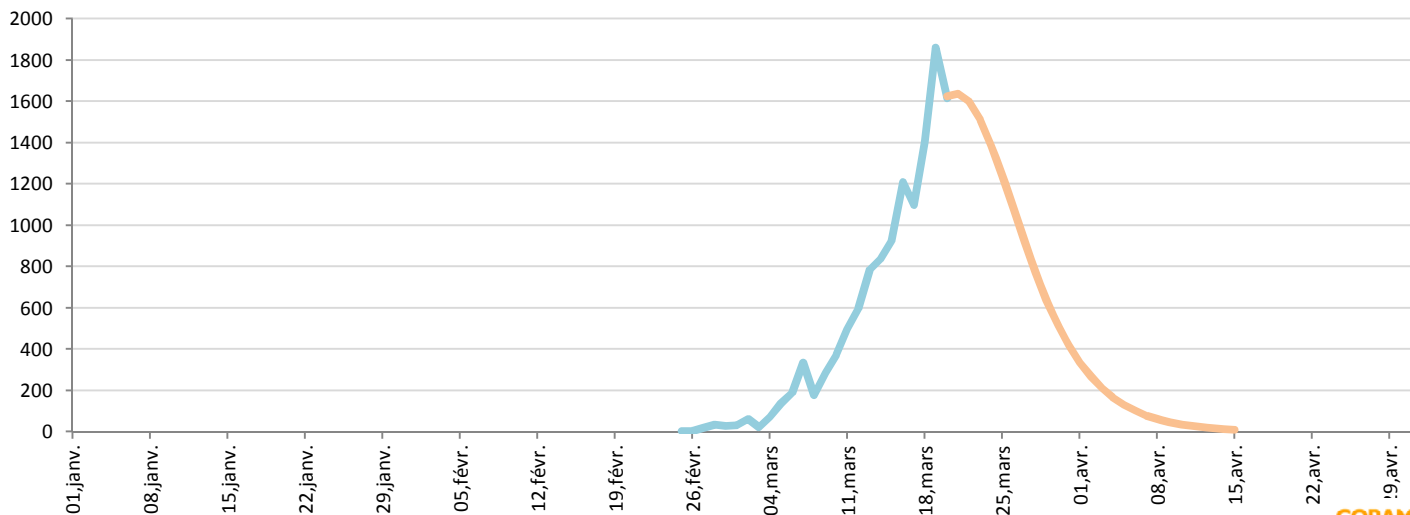

Actual data / valeurs observées

Forecast / prévisions

Covid-19 France 20/03/2020 : Nombre total

CORAM

Covid-19 France 20/03/2020 : Cas journalier

CORAM