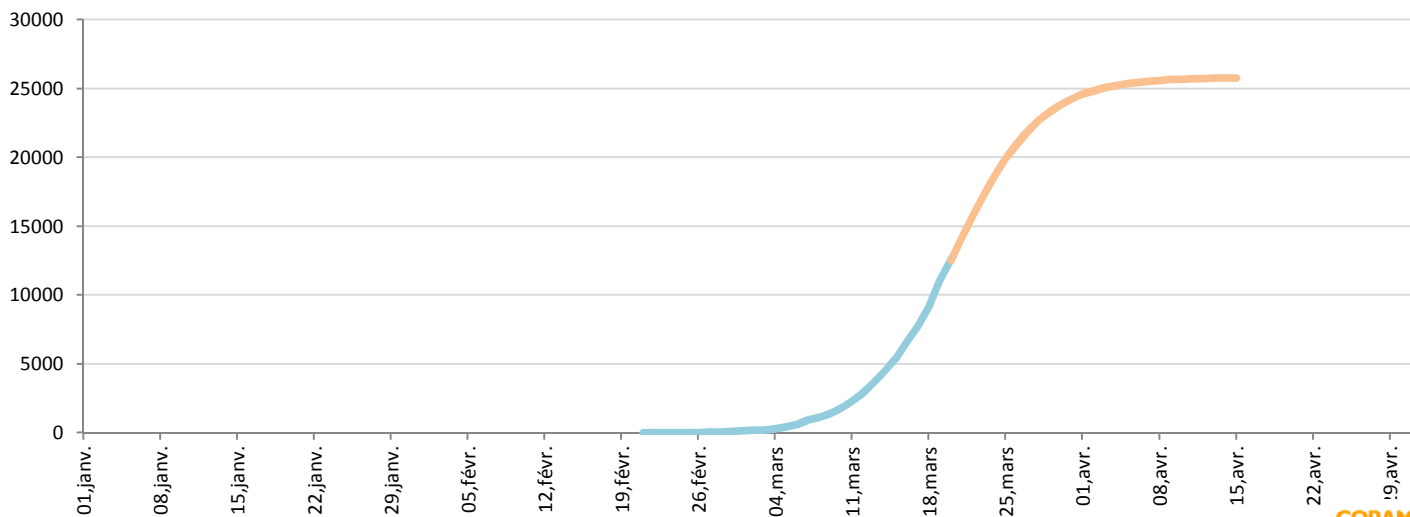

Covid-19 France 20/03/2020

Cases	16/3	17/3	18/3	19/3	20/3	21/3	22/3	23/3	24/3	25/3	26/3	27/3	28/3	29/3
Total cases	6633	7730	9134	10995	12612	14173	15772	17284	18672	19912	20993	21915	22688	23325
Daily cases	1210	1097	1404	1861	1617	1639	1599	1512	1388	1240	1081	922	773	638

Actual data / valeurs observées

Forecast / prévisions

Covid-19 France 20/03/2020 : Nombre total