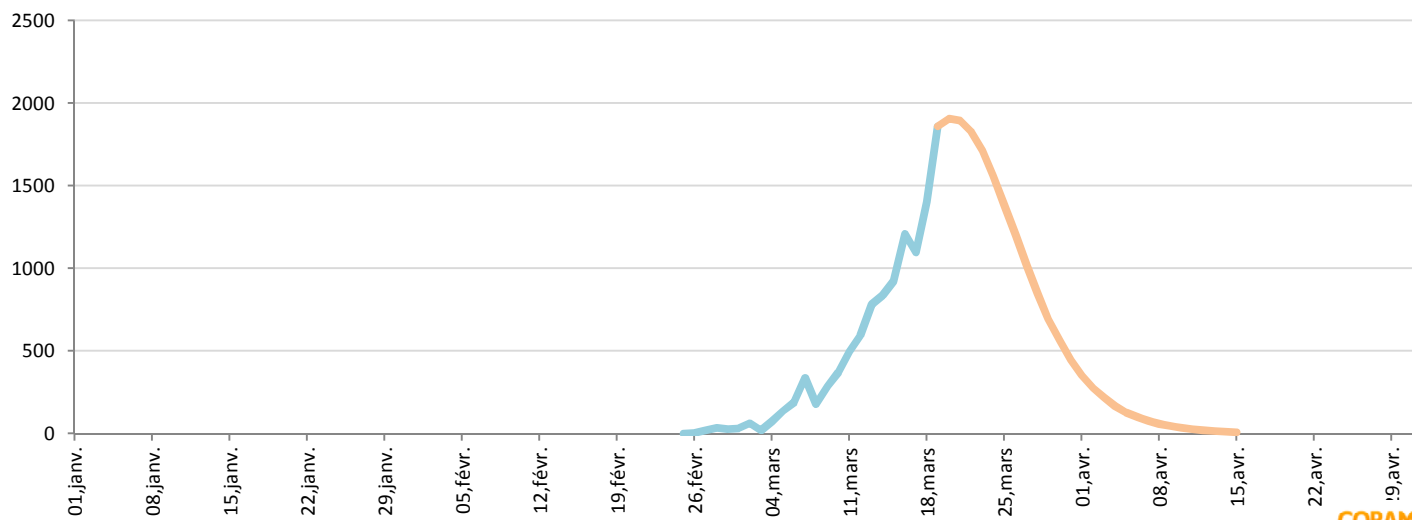

Actual data / valeurs observées

Forecast / prévisions

Covid-19 France 19/03/2020 : Nombre total

CORAM

Covid-19 France 19/03/2020 : Cas journalier

CORAM