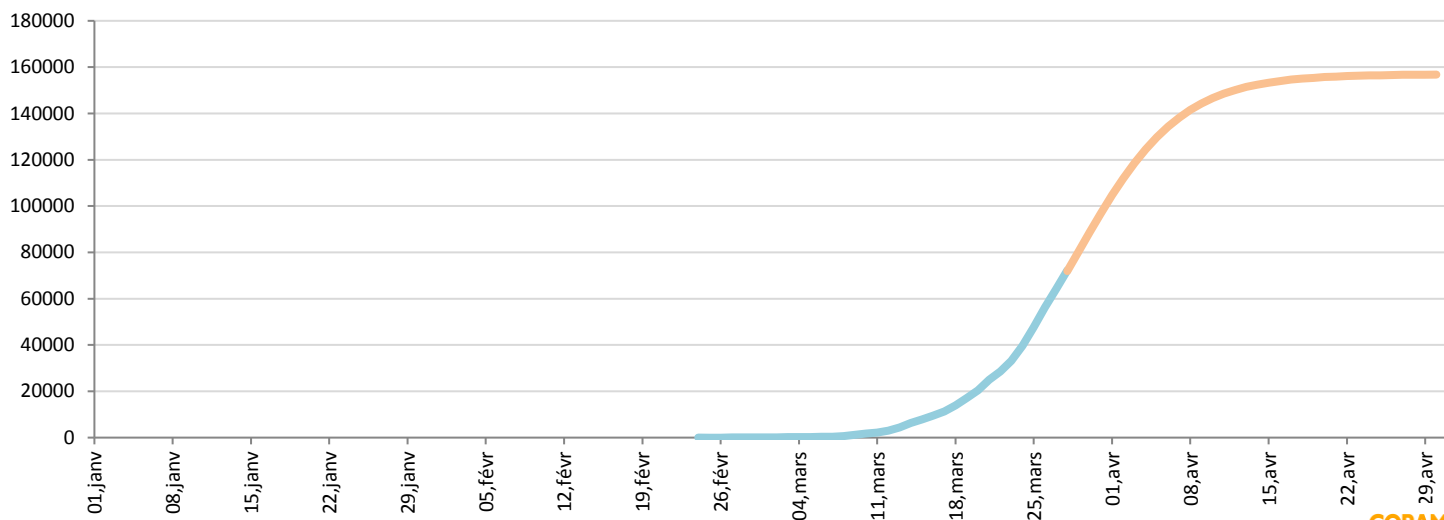

Covid-19 Spain 28/03/2020

Date	23/3	24/3	25/3	26/3	27/3	28/3	29/3	30/3	31/3	1/4	2/4	3/4	4/4	5/4
Total cases	33089	39673	47610	56188	64059	72248	80318	88707	96893	104696	111968	118606	124552	129790
Daily cases	4486	6584	7937	8578	7871	8189	8390	8389	8186	7802	7272	6638	5946	5238

Actual data / valeurs observées

Forecast / prévisions

Covid-19 Spain 28/03/2020 : Total cases

Data collected by Eficiens.com, processing and forecast by CORAM

CORAM