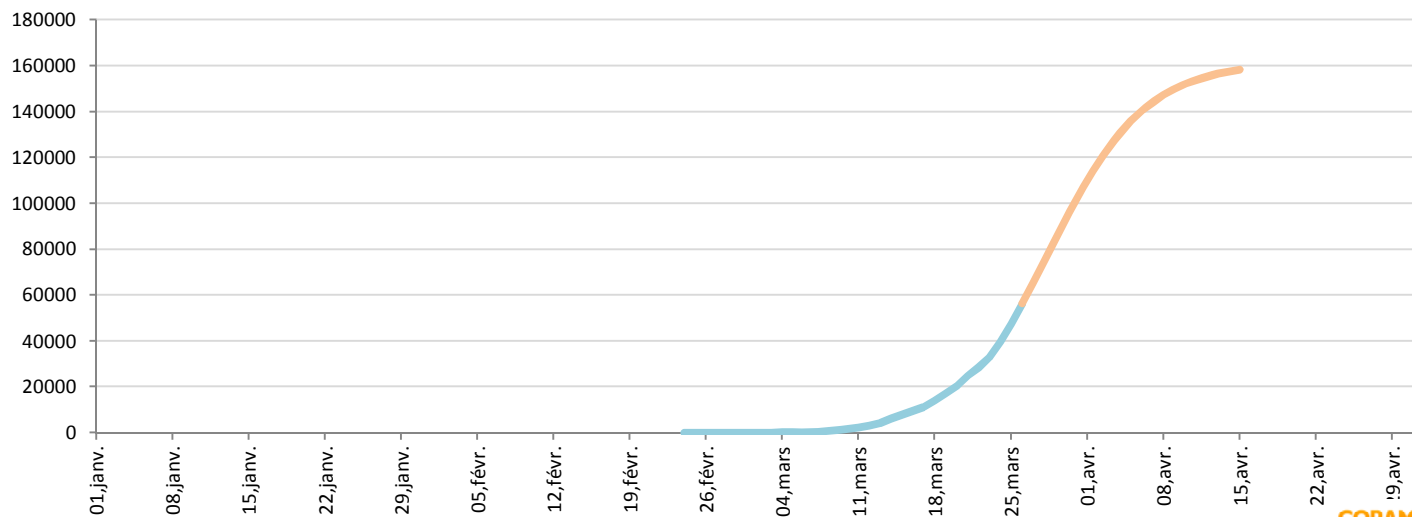

Covid-19 Spain 26/03/2020

Date	23/3	24/3	25/3	26/3	27/3	28/3	29/3	30/3	31/3	1/4	2/4	3/4	4/4	5/4
Total cases	33089	39673	47610	56188	65318	74604	83942	93116	101920	110178	117758	124578	130602	135836
Daily cases	4486	6584	7937	8578	9023	9286	9339	9174	8804	8258	7580	6820	6024	5235

Actual data / valeurs observées

Forecast / prévisions

Covid-19 Spain 26/03/2020 : Total cases