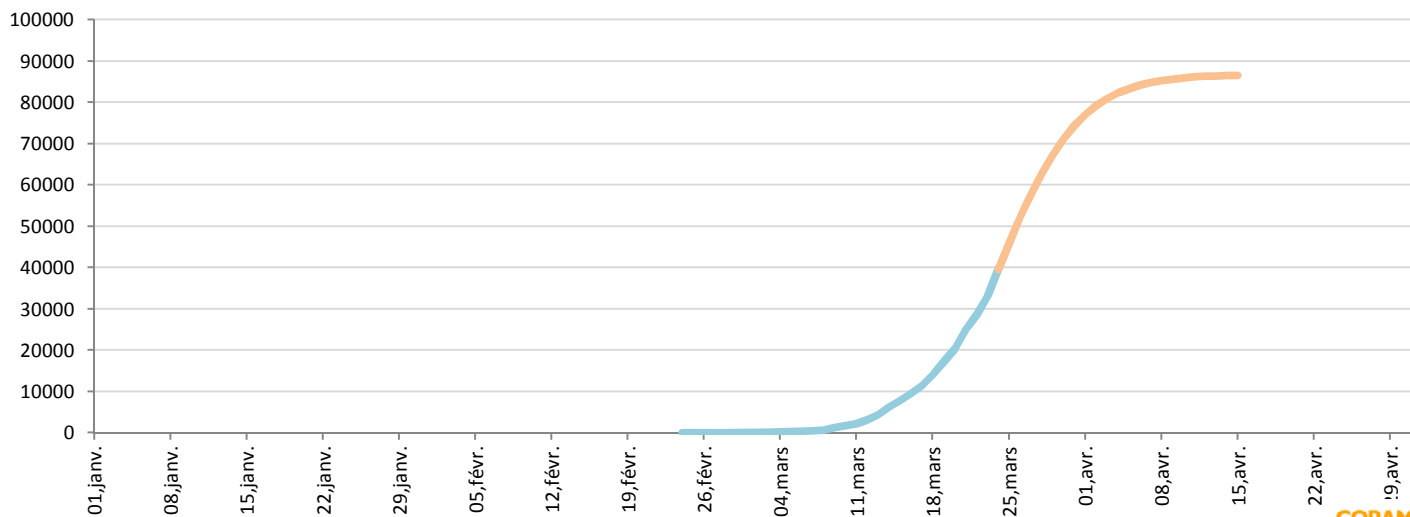

Covid-19 Spain 24/03/2020

Date	23/3	24/3	25/3	26/3	27/3	28/3	29/3	30/3	31/3	1/4	2/4	3/4	4/4	5/4
Total cases	33089	39673	45943	52085	57766	62879	67364	71208	74433	77088	79238	80955	82309	83367
Daily cases	4486	6584	6452	6142	5681	5113	4485	3844	3225	2655	2150	1717	1354	1057

Actual data / valeurs observées

Forecast / prévisions

Covid-19 Spain 24/03/2020 : Total cases

Data collected by Eficiens.com, processing and forecast by CORAM

CORAM