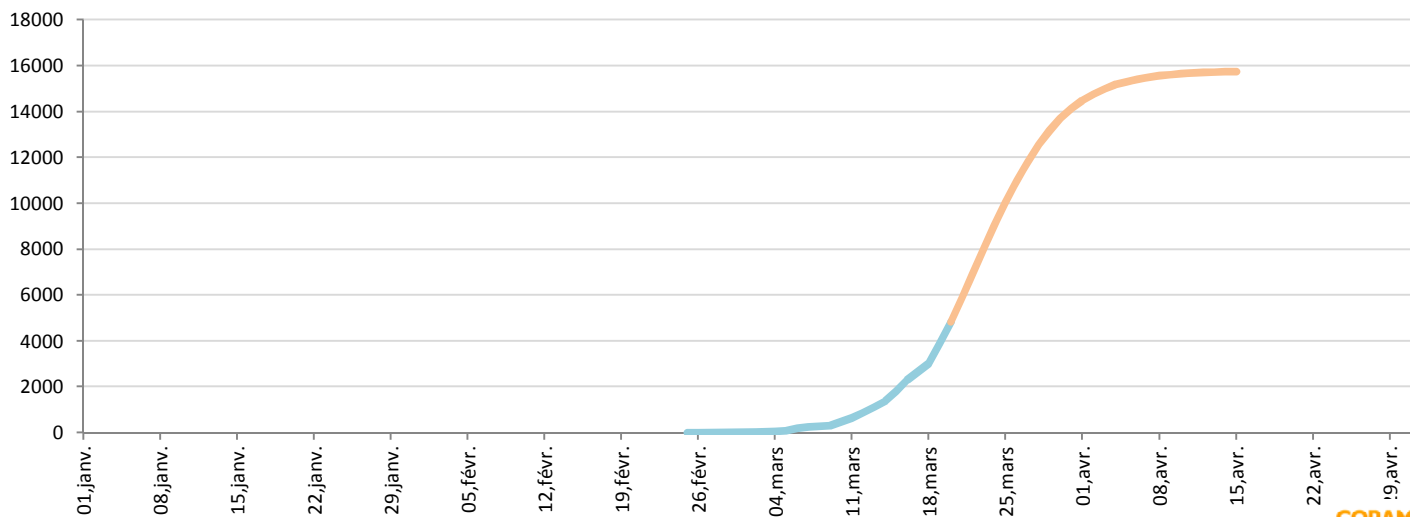

Covid-19 Switzerland 20/03/2020

Cases	16/3	17/3	18/3	19/3	20/3	21/3	22/3	23/3	24/3	25/3	26/3	27/3	28/3	29/3
Total cases	2300	2650	3028	3888	4840	5859	6921	7996	9052	10058	10988	11824	12556	13182
Daily cases	500	350	378	860	952	1019	1062	1075	1056	1006	930	836	732	626

Actual data / valeurs observées

Forecast / prévisions

Covid-19 Switzerland 20/03/2020 : Total cases